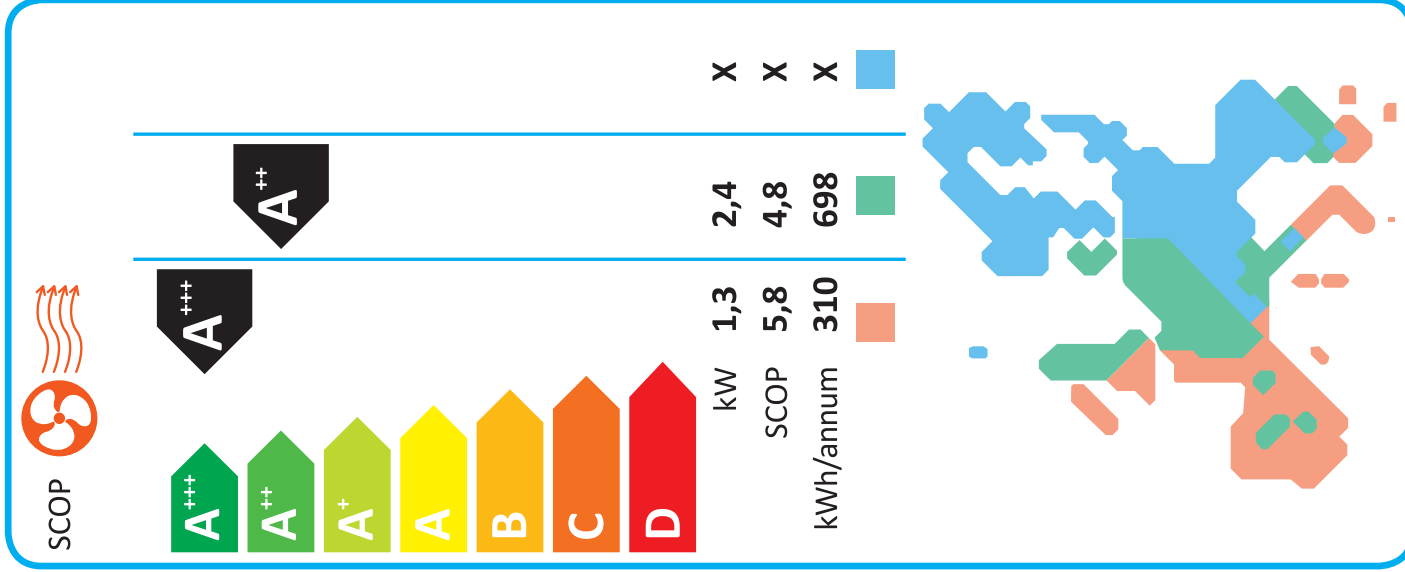

**ENERG**  
енергия · ενεργεια

**Y IJA**  
**IE IA**

Model Indoor unit **MSZ-AP25VG**  
Outdoor unit **MUZ-AP25VG**

ENERGIA · ЕНЕРГИЯ · ENERGIEIA · ENERGIA · ENERGY · ENERGIE · ENERGI

**626/2011**

JG79B910H02